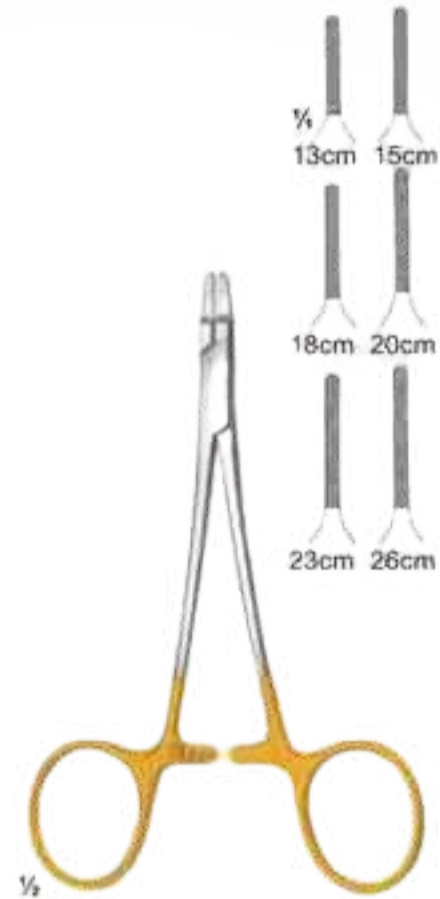

## Needle holders

**MES-26-152**  
**Arruga**  
 16cm

**MES-26-153**  
**Castroviejo**  
 13cm

**MES-26-154**  
**Hegar**  
 20cm 24cm

**MES-26-155**  
**Halsey**  
 13cm 15cm

**MES-26-156**  
**Mayo-Hegar**  
 16cm 18cm 20cm  
 24cm 26cm 30cm

**MES-26-157**  
**De-Bakey**  
 18cm 20cm 23cm  
 26cm 31cm 37cm

**MES-26-158**  
**Hegar-Vascular**  
 14cm 18cm  
 20cm 23cm

## Needle holders

**MES-26-159**  
**Bozemann-Wertheim**  
 20cm 24cm 26cm

**MES-26-160**  
**Stratte**  
 22cm 23cm

**MES-26-161**  
**Ryder**  
 13cm 15cm  
 18cm  
 20cm 23cm 26cm

**MES-26-162**  
**Ryder-Vascular**  
 13cm 15cm 18cm  
 20cm 23cm 26cm

**MES-26-163**  
**Martin**  
 15cm 17cm 20cm

**MES-26-164**  
**Sarot**  
 18cm 20cm 26cm