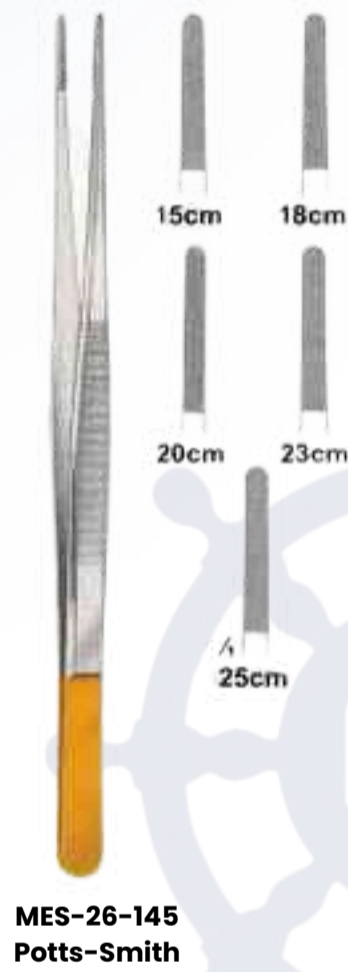

**MES-26-139**  
**Cushing**  
**17,5cm**

**MES-26-140**  
**Cushing**  
**18cm**

**MES-26-141**  
**Cushing-Taylor**  
**18cm**

**MES-26-142**  
**Dissecting Forceps**  
**15cm**

**MES-26-143**  
**Semken**  
**15cm**

## Needle holders

**MES-26-152**  
**Arruga**  
 16cm

**MES-26-153**  
**Castroviejo**  
 13cm

**MES-26-154**  
**Hegar**  
 20cm 24cm

**MES-26-155**  
**Halsey**  
 13cm 15cm

**MES-26-156**  
**Mayo-Hegar**  
 16cm 18cm 20cm  
 24cm 26cm 30cm