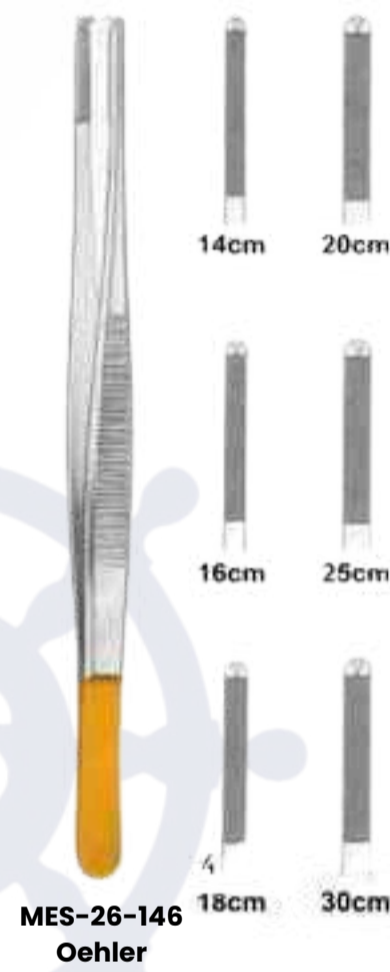

**MES-26-139**  
**Cushing**  
**17,5cm**

**MES-26-140**  
**Cushing**  
**18cm**

**MES-26-141**  
**Cushing-Taylor**  
**18cm**

**MES-26-142**  
**Dissecting Forceps**  
**15cm**

**MES-26-143**  
**Semken**  
**15cm**

## Needle holders

**MES-26-152**  
**Arruga**  
 16cm

**MES-26-153**  
**Castroviejo**  
 13cm

**MES-26-154**  
**Hegar**  
 20cm 24cm

**MES-26-155**  
**Halsey**  
 13cm 15cm

**MES-26-156**  
**Mayo-Hegar**  
 16cm 18cm 20cm  
 24cm 26cm 30cm

**MES-26-157**  
**De-Bakey**  
 18cm 20cm 23cm  
 26cm 31cm 37cm

**MES-26-158**  
**Hegar-Vascular**  
 14cm 18cm  
 20cm 23cm