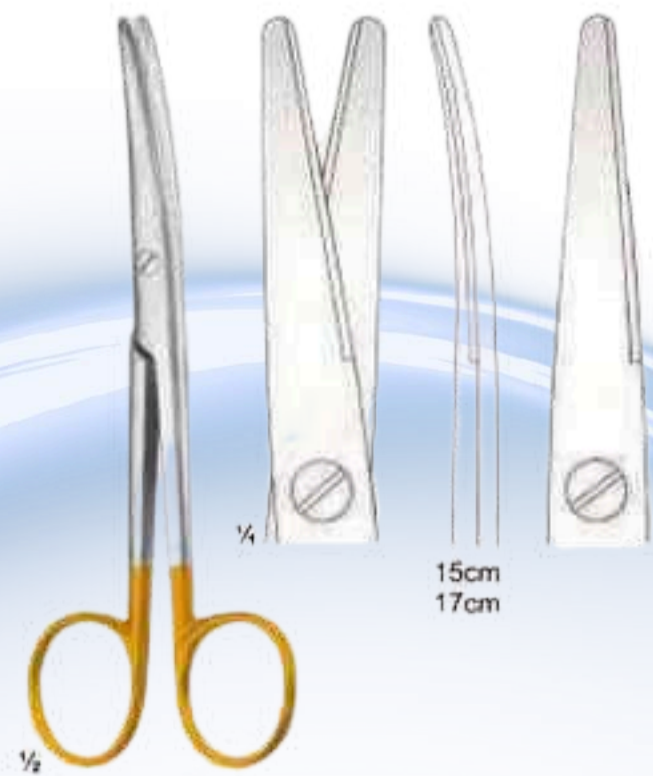

**MES-26-104**  
**Standard**  
 14,5cm  
 16,5cm  
 18,5cm

**MES-26-105**  
**Standard**  
 14,5cm  
 16,5cm  
 18,5cm

**MES-26-106**  
**Standard**  
 14,5cm  
 16,5cm  
 18,5cm

## Scissors with Tungsten Carbide Inserts

**MES-26-107**  
**Mayo-Lexer**

**MES-26-108**  
**Mayo-Lexer**

**MES-26-109**  
**Lexer**

**MES-26-110**  
**Lexer**

**MES-26-111**  
**Mayo-Stille**

**MES-26-112**  
**Mayo-Stille**