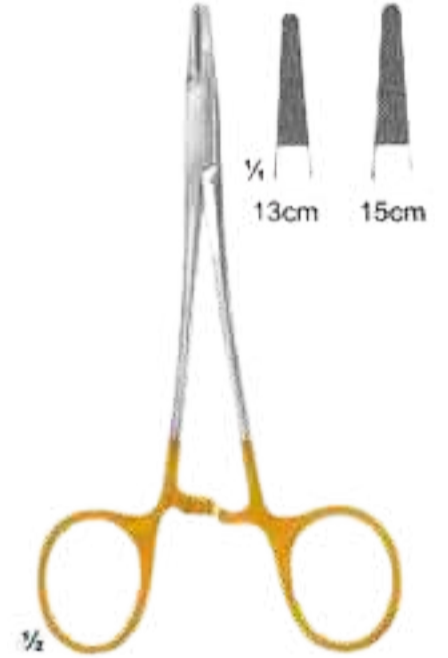

## Dissecting Forceps and Needle holders with Tungsten Carbide Inserts

## Needle holders

**MES-26-152**  
**Arruga**  
 16cm

**MES-26-153**  
**Castroviejo**  
 13cm

**MES-26-154**  
**Hegar**  
 20cm 24cm

**MES-26-155**  
**Halsey**  
 13cm 15cm

**MES-26-156**  
**Mayo-Hegar**  
 16cm 18cm 20cm  
 24cm 26cm 30cm

**MES-26-157**  
**De-Bakey**  
 18cm 20cm 23cm  
 26cm 31cm 37cm

**MES-26-158**  
**Hegar-Vascular**  
 14cm 18cm  
 20cm 23cm

## Needle holders

**MES-26-159**  
**Bozemann-Wertheim**  
 20cm 24cm 26cm

**MES-26-160**  
**Stratte**  
 22cm 23cm

**MES-26-161**  
**Ryder**  
 13cm 15cm  
 18cm  
 20cm 23cm 26cm

**MES-26-162**  
**Ryder-Vascular**  
 13cm 15cm 18cm  
 20cm 23cm 26cm