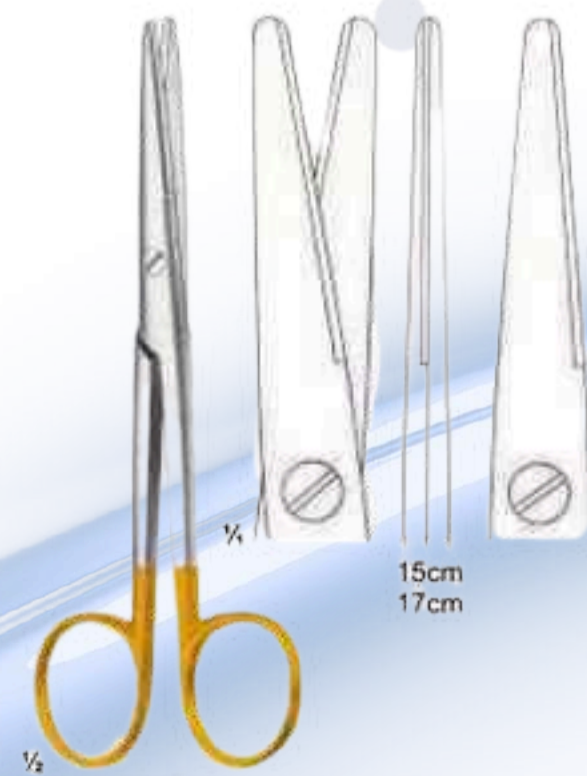

**MES-26-104**  
**Standard**  
 14,5cm  
 16,5cm  
 18,5cm

**MES-26-105**  
**Standard**  
 14,5cm  
 16,5cm  
 18,5cm

**MES-26-106**  
**Standard**  
 14,5cm  
 16,5cm  
 18,5cm

## Scissors with Tungsten Carbide Inserts

**MES-26-107**  
**Mayo-Lexer**

**MES-26-108**  
**Mayo-Lexer**

**MES-26-109**  
**Lexer**

**MES-26-110**  
**Lexer**

**MES-26-111**  
**Mayo-Stille**

**MES-26-112**  
**Mayo-Stille**